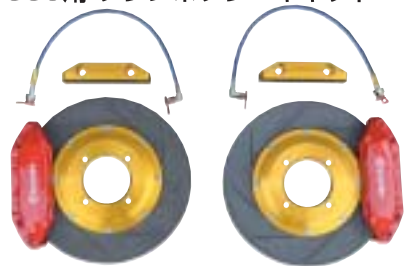

オリジナル全長車高調フルキット

今の足廻りに不満のオーナーさんにお薦めです!

硬すぎず柔らかすぎず絶妙の足廻りです。

20段減衰調整式

ASSY1台分

パネレート:

4kg~12kg/mまで選択できます。

ピロアッパーマウント、リアショック
フロントリア 全長調整式車高調セット
レンチ付

1台分 **¥610,500**

※前後ノーマルストラット下取りです。

S30用 プレンボブレーキキット

プレンボキャリパー
ブレーキパッド
取り付けブラケット
ブレーキホース
300φ2ピーススリット入り
ベンチローター

◎前期・後期
指定して下さい。

◎ホイールメーカー及びサイズによっては取付にスペーサーが必要です。

¥385,000

S20 レース用 ウォーターポンプ プーリー